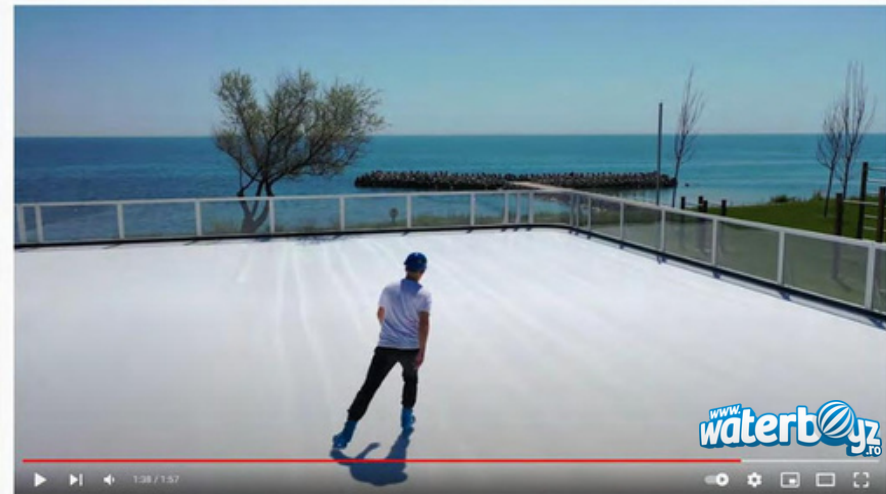

Transport și Montaj INCLUDE (pe teritoriul României)

VIDEO

Puteți urmări montajul primului patinoar ECO din România situat pe plaja din Olimp.

Client: Novum by The Sea

Prima plaja cu patinoar ECO din Europa este in Romania. Patinoar livrat si montat de Waterboyz.